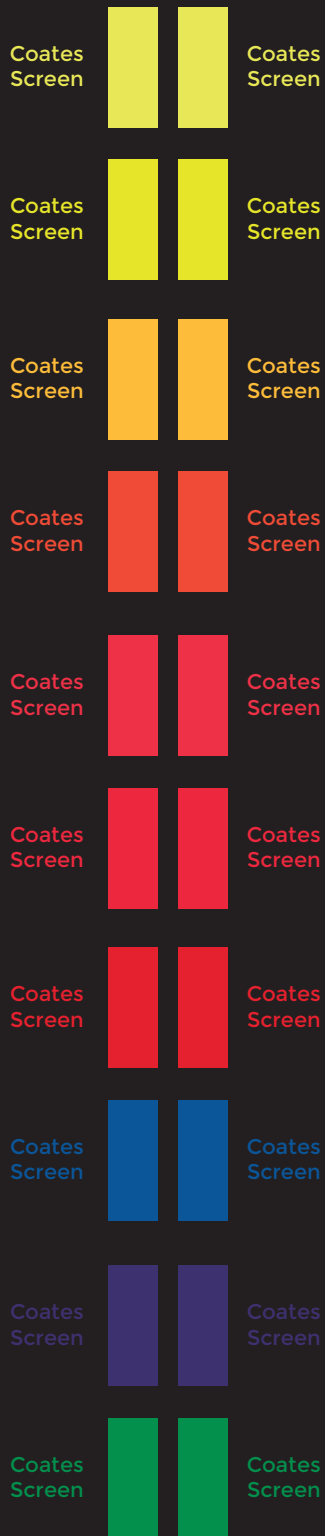

10

11

12

15

17

20

21

22

25

30

31

32

33

Coates Screen

COLOUR CARD

STANDARD 2

Deckende Tampondruckfarbtöne
Opaque Pad Printing Colours

34

37

40

41

50

51

60

65

180

181

182

COLOUR CARD

Hochdeckende farben
für den Tampondruck

Highly opaque colours
for pad printing

10-HD
NT-Neu