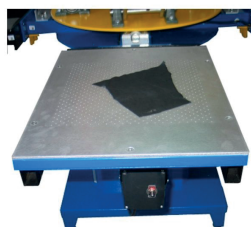

TEXWORK

Texwork	TW 6/6	TW 6/4	TW 6/2	TW 6/1	TW 4/4	TW 4/2	TW 4/1
Número de colores	6	6	6	6	4	4	4
Número de palets	6	4	2	1	4	2	1
Formato máximo de la pantalla	65 x 75 cm.	65 x 75 cm.	65 x 75 cm.	65 x 75 cm.	65 x 75 cm.	65 x 75 cm.	65 x 75 cm.
Tam. mín. marco de sujeción lateral.	60 x 70 cm.	60 x 70 cm.	60 x 70 cm.	60 x 70 cm.	60 x 70 cm.	60 x 70 cm.	60 x 70 cm.
Diametro	235 cm.	235 cm.	235 cm.	235 cm.	235 cm.	235 cm.	235 cm.
Altura	130 cm.	130 cm.	130 cm.	130 cm.	130 cm.	130 cm.	130 cm.
Altura de la plataforma de trabajo	90 cm.	90 cm.	90 cm.	90 cm.	90 cm.	90 cm.	90 cm.
Peso	290 Kg.	250 Kg.	210 Kg.	200 Kg.	210 Kg.	180 Kg.	160 Kg.