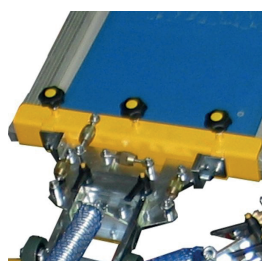

TEXWORK

Texwork	TW 6/6	TW 6/4	TW 6/2	TW 6/1	TW 4/4	TW 4/2	TW 4/1
Número de colores	6	6	6	6	4	4	4
Número de palets	6	4	2	1	4	2	1
Formato máximo de la pantalla	65 x 75 cm.	65 x 75 cm.	65 x 75 cm.	65 x 75 cm.	65 x 75 cm.	65 x 75 cm.	65 x 75 cm.
Tam. mín. marco de sujeción lateral.	60 x 70 cm.	60 x 70 cm.	60 x 70 cm.	60 x 70 cm.	60 x 70 cm.	60 x 70 cm.	60 x 70 cm.
Diametro	235 cm.	235 cm.	235 cm.	235 cm.	235 cm.	235 cm.	235 cm.
Altura	130 cm.	130 cm.	130 cm.	130 cm.	130 cm.	130 cm.	130 cm.
Altura de la plataforma de trabajo	90 cm.	90 cm.	90 cm.	90 cm.	90 cm.	90 cm.	90 cm.
Peso	290 Kg.	250 Kg.	210 Kg.	200 Kg.	210 Kg.	180 Kg.	160 Kg.